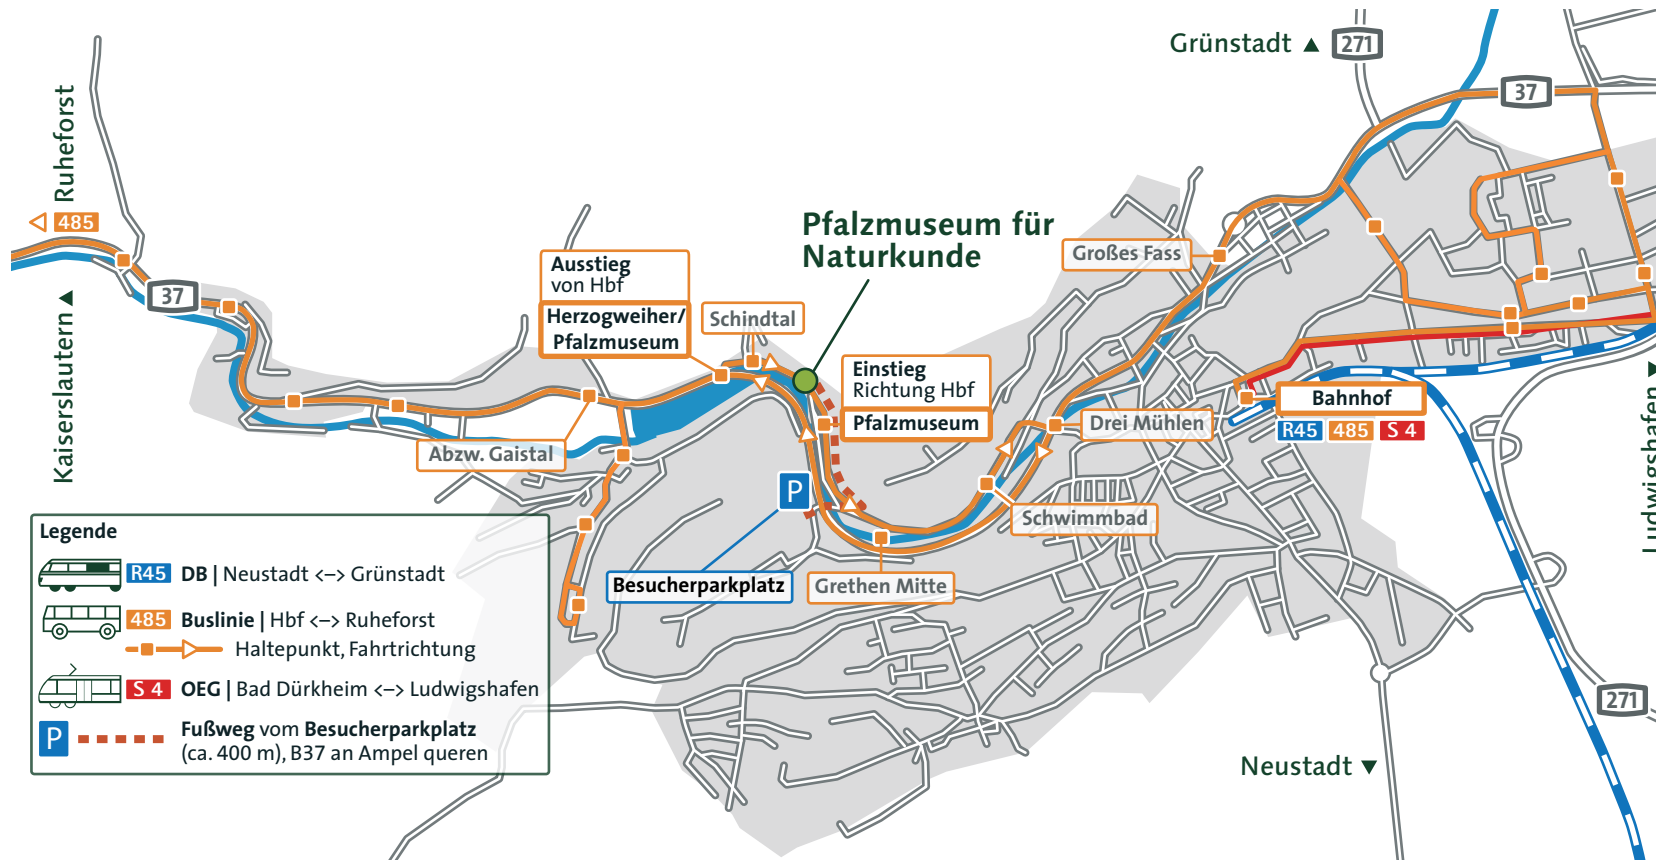

Anfahrt Pfalzmuseum für Naturkunde – POLLICHA-Museum mit ÖPNV

Buslinie 485 (bitte beachten: Bus fährt zum Teil unterschiedliche Haltestellen bei Hin- und Rückfahrt an):

von Richtung Hauptbahnhof: **Ausstieg** Haltestelle Herzogweiher/Pfalzmuseum

von Richtung Ruheforst: **Ausstieg** Haltestelle Herzogweiher/Pfalzmuseum oder Haltestelle Pfalzmuseum

in Richtung Hauptbahnhof: zum **Einstieg** Haltestelle Pfalzmuseum benutzen

in Richtung Ruheforst: zum **Einstieg** Haltestelle Herzogweiher/Pfalzmuseum benutzen

Busfahrplan Winter 2009/2010 - gültig vom 13.12.2009 - 12.06.2010 siehe Folgeseiten